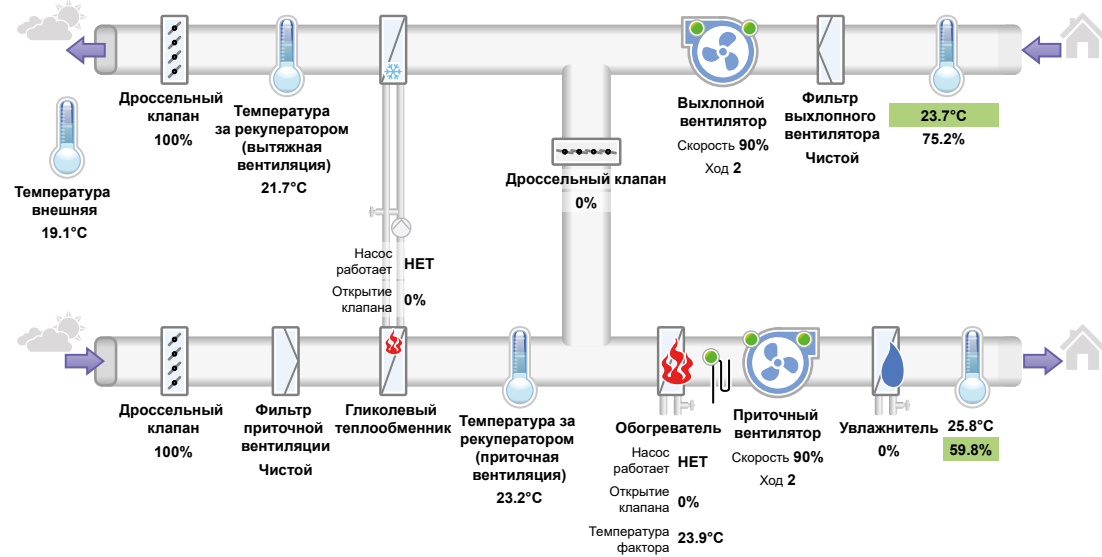

Визуализация работы вентиляционной центра через вебсайт

Clima Gold Sp. z o.o.
Ул. Dolna 23 | 84-230 Rumia

Офис-Производство:
ул. Dolna 23 | 84-230 Rumia
тел.: +48 501 939 638

Технически-торговые представительства:

- ➔ lodz@climagold.com
- ➔ kielce@climagold.com
- ➔ lublin@climagold.com
- ➔ gdansk@climagold.com
- ➔ krakow@climagold.com
- ➔ poznan@climagold.com
- ➔ rzeszow@climagold.com
- ➔ szczecin@climagold.com
- ➔ wroclaw@climagold.com
- ➔ katowice@climagold.com
- ➔ bialystok@climagold.com
- ➔ warszawa@climagold.com
- ➔ bydgoszcz@climagold.com
- ➔ zielonagora@climagold.com