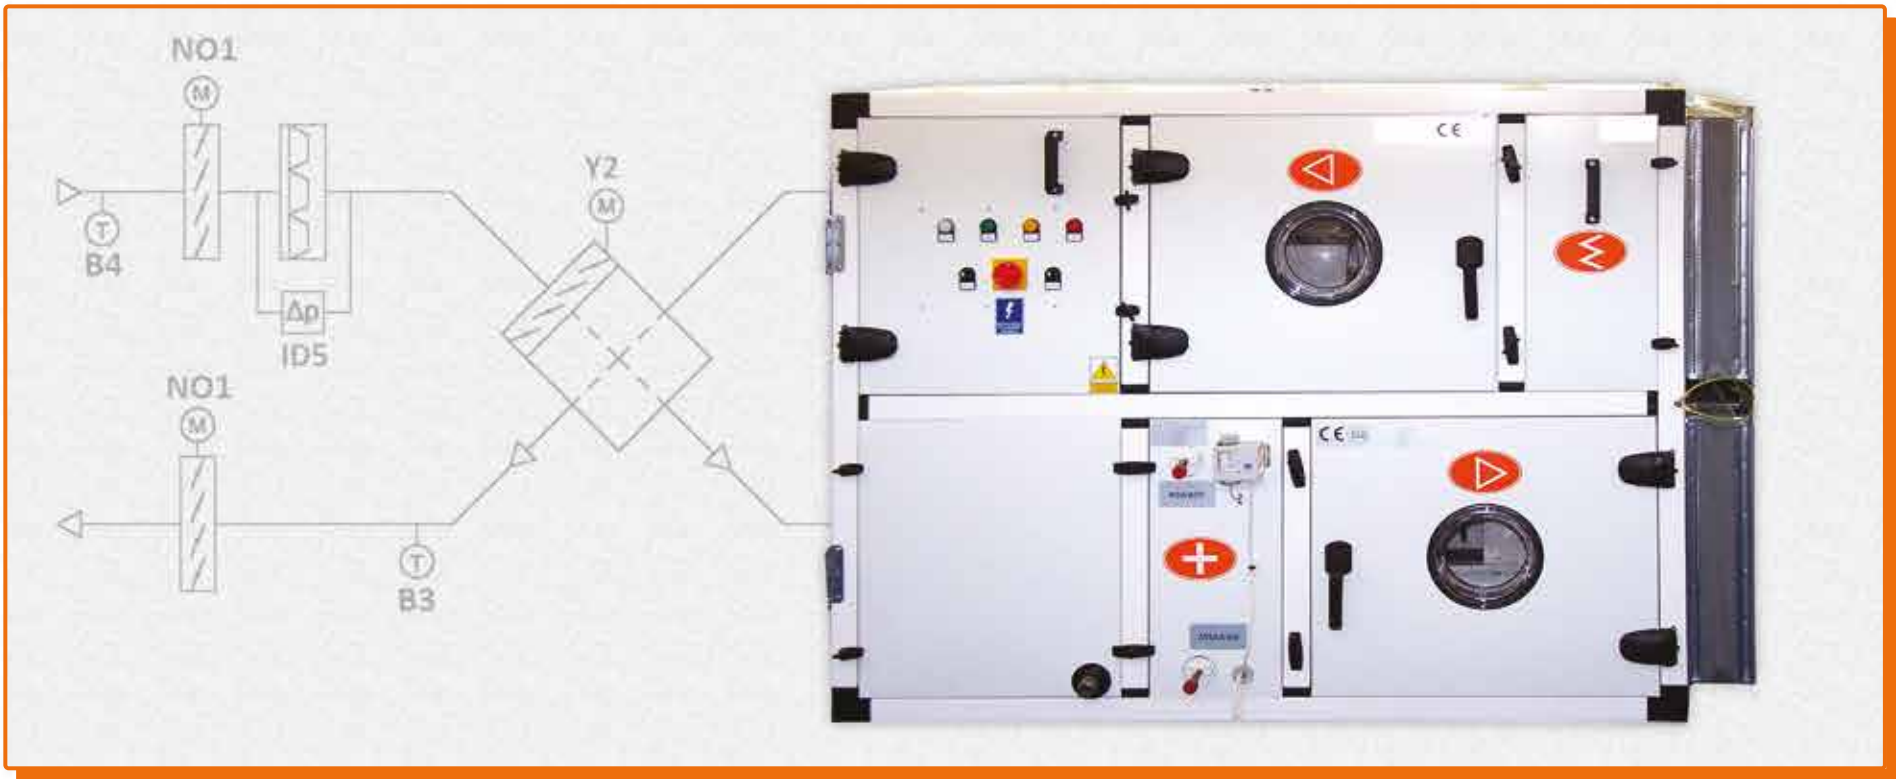

Измерительные и исполнительные элементы

- Авторитетные поставщики оборудования. Надёжность позволяет значительно сокращать расходы на эксплуатацию и сервисное обслуживание
- Датчики температуры с характеристикой Carel NTC, позволяють на отход от экранированных проводов, устанавливаемые в канале или в помещении
- Сервомоторы дроссельных клапанов Belimo
- Клапаны Belimo для регулировки в системах с холодной водой и горячей с добавлением макс. 50% гликоля. Температура фактора от -10°C до 120°C. Никелированный корпус, латунная поковка, закрывающий элемент и ось: нержавеющая сталь
- Конвертеры иных величин регулированных таких, как влажность, концентрация CO2, VOC, давление в стандарте 4-20 mA, устойчивое к помехам

Контроллёр

- Контроллеры из семьи rCO свободно программируемые со всесторонним применением
- Стандартная программа, которая может быть расширена на нетипичные потребности пользователя
- Дисплей встроенный в контроллёр или вынесён в виде панели для монтажа на стене. Расстояние от румпеля до 200 м