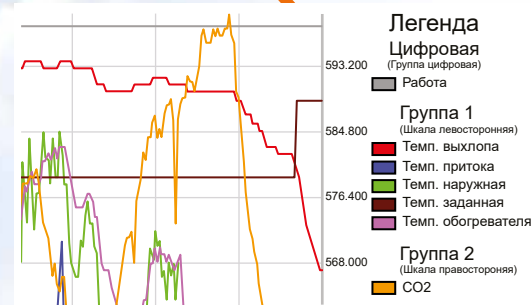

Календарь

Понедельник | Вторник | Среда | Четверг | Пятница | Суббота | Воскресенье

Зона 1	Зона 2	Зона 3
Время: 07:00 - 16:00	Время: 16:01 - 23:00	Время: 00:00 - 00:00
Заданная температура: 23°C	Заданная температура: 23°C	Заданная температура: 20°C
Ход вентилятора: 1	Ход вентилятора: 2	Ход вентилятора: 1